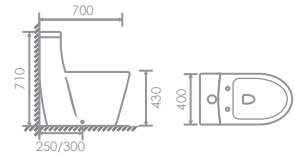

NEW

ATTI-BK

LC-SYW-OPS-12748-BK
ONE PIECE WATER CLOSET
L705 x W365 x H750mm

CASPER

LC-SYW-OPS-09720-WW (S-300MM)
LC-SYW-OPS-09716-WW (S-250MM)
ONE PIECE WATER CLOSET
L700 x W400 x H710mm

STELLE

LC-SYW-OPS-08418-WW (S-250MM)
LC-SYW-OPS-09821-WW (P-180MM)
ONE PIECE WATER CLOSET
L700 x W360 x H810mm