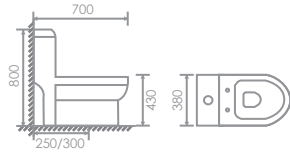

VITRA

LC-SYW-OPS-07125-WW (S-200MM)
LC-SYW-OPS-09579-WW (S-250MM)
LC-SYW-OPS-08690-WW (P-180MM)
ONE PIECE WATER CLOSET
L670 x W380 x H720mm

OTTE

LC-SYW-OPS-09710-WW (S-200MM)
LC-SYW-OPS-09714-WW (S-300MM)
ONE PIECE WATER CLOSET
L665 x W380 x H685mm

DUROC

LC-SYW-OPS-09268-WW (S-250MM)
LC-SYW-OPS-09345-WW (P-180MM)
ONE PIECE WATER CLOSET
L710 x W415 x H680mm

RADIUM

LC-SYW-OPS-07121-WW (S-200MM)
LC-SYW-OPS-07052-WW (S-250MM)
ONE PIECE WATER CLOSET
L695 x W390 x H695mm

ONE PIECE WATER CLOSET

ZEN

LC-SYW-OPS-07690-WW (S-250MM)
LC-SYW-OPS-09690-WW (S-300MM)
ONE PIECE WATER CLOSET
L700 x W380 x H800mm

ZEN BLACK

ZEN-BK / LC-SYW-OPS-09692-BK
ONE PIECE WATER CLOSET
L700 x W380 x H800mm