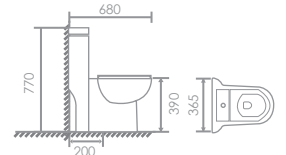

ACME

LC-SYW-OPS-11956-WW(S-220mm)
LC-SYW-OPS-11960-WW(S-150mm)
ONE PIECE WATER CLOSET
L680 x W380 x H765mm

SENTO

LC-SYW-OPS-11760-WW
ONE PIECE WATER CLOSET
L690 x W370 x H710mm

DENZ

LC-SYW-OPS-11764-WW
ONE PIECE WATER CLOSET
L680 x W365 x H770mm

VITRA

LC-SYW-OPS-07125-WW (S-200MM)
LC-SYW-OPS-09579-WW (S-250MM)
LC-SYW-OPS-08690-WW (P-180MM)
ONE PIECE WATER CLOSET
L670 x W380 x H720mm

OTTE

LC-SYW-OPS-09710-WW (S-200MM)
LC-SYW-OPS-09714-WW (S-300MM)
ONE PIECE WATER CLOSET
L665 x W380 x H685mm