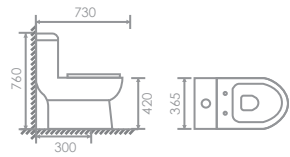

ONE PIECE WATER CLOSET

ZEN

LC-SYW-OPS-07690-WW (S-250MM)
LC-SYW-OPS-09690-WW (S-300MM)
ONE PIECE WATER CLOSET
L700 x W380 x H800mm

ZEN BLACK

ZEN-BK / LC-SYW-OPS-09692-BK
ONE PIECE WATER CLOSET
L700 x W380 x H800mm

ZUMIEZ

LC-SYW-OPS-08427-WW
ONE PIECE WATER CLOSET
L730 x W475 x H760mm

VIVO

LC-SYW-OPS-07494-WW (S-250MM)
LC-SYW-OPS-09819-WW (P-180MM)
ONE PIECE WATER CLOSET
L680 x W390 x H790mm

BACK INLET PEDESTAL WATER CLOSET