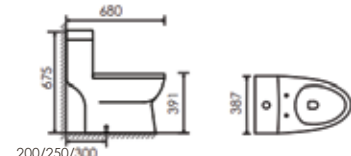

PAROS

LC-SYW-OPS-07062-WW
ONE PIECE WATER CLOSET
L680 x W382 x H774mm

PROJECT INQUIRY:
S-Trap: 8"/200mm and 12"/300mm

VIZOL

LC-SYW-OPS-09442-WW (S-300MM)
LC-SYW-OPS-11250-WW (S-250MM)
LC-SYN-OPS-12494 (S-200MM)
ONE PIECE WATER CLOSET
L680 x W387 x H675mm