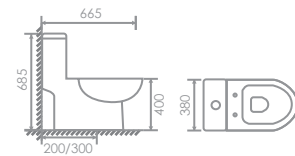

OTTE

LC-SYW-OPS-09710-WW (S-200MM)
LC-SYW-OPS-09714-WW (S-300MM)
ONE PIECE WATER CLOSET
L665 x W380 x H685mm