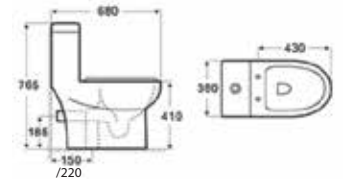

PAROS

LC-SYW-OPS-07062-WW
ONE PIECE WATER CLOSET
L680 x W382 x H774mm

PROJECT INQUIRY:
S-Trap: 8"/200mm and 12"/300mm

VIZOL

LC-SYW-OPS-09442-WW (S-300MM)
LC-SYW-OPS-11250-WW (S-250MM)
LC-SYN-OPS-12494 (S-200MM)
ONE PIECE WATER CLOSET
L680 x W387 x H675mm

ZANDER

LC-SYW-OPS-10049-WW
ONE PIECE WATER CLOSET
L645 x W350 x H730mm

TITAN-P

LC-SYW-OPS-09569-WW
ONE PIECE WATER CLOSET
L635 x W350 x H785mm

GRAVER

LC-SYW-OPS-09722-WW
ONE PIECE WATER CLOSET
L700 x W460 x H690mm

ACME

LC-SYW-OPS-11956-WW(S-220mm)
LC-SYW-OPS-11960-WW(S-150mm)
ONE PIECE WATER CLOSET
L680 x W380 x H765mm

SENTO

LC-SYW-OPS-11760-WW
ONE PIECE WATER CLOSET
L690 x W370 x H710mm

DENZ

LC-SYW-OPS-11764-WW
ONE PIECE WATER CLOSET
L680 x W365 x H770mm