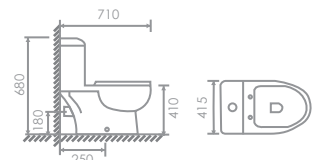

DUROC

LC-SYW-OPS-09268-WW (S-250MM)
LC-SYW-OPS-09345-WW (P-180MM)
ONE PIECE WATER CLOSET
L710 x W415 x H680mm