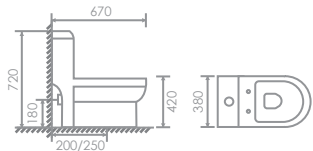

VITRA

LC-SYW-OPS-07125-WW (S-200MM)
LC-SYW-OPS-09579-WW (S-250MM)
LC-SYW-OPS-08690-WW (P-180MM)
ONE PIECE WATER CLOSET
L670 x W380 x H720mm