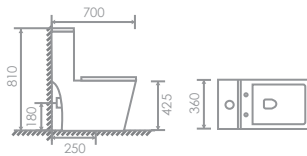

NEW

ATTI-BK

LC-SYW-OPS-12748-BK
ONE PIECE WATER CLOSET
L705 x W365 x H750mm

CASPER

LC-SYW-OPS-09720-WW (S-300MM)
LC-SYW-OPS-09716-WW (S-250MM)
ONE PIECE WATER CLOSET
L700 x W400 x H710mm

STELLE

LC-SYW-OPS-08418-WW (S-250MM)
LC-SYW-OPS-09821-WW (P-180MM)
ONE PIECE WATER CLOSET
L700 x W360 x H810mm